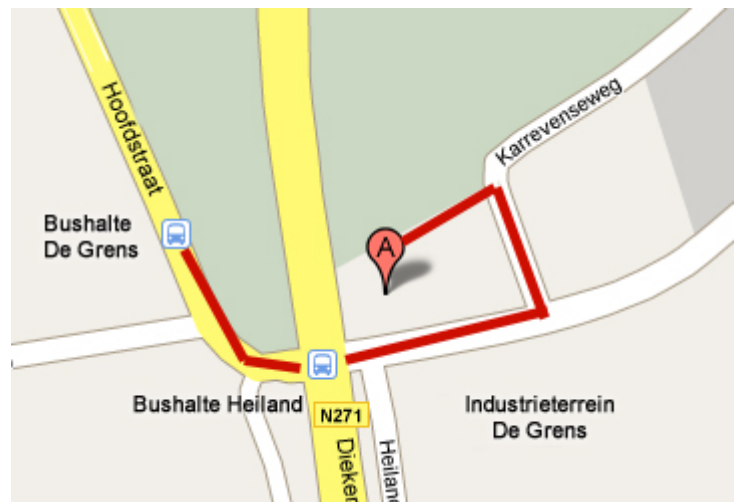

Route met het openbaar vervoer

Tuxx is eenvoudig te bereiken via het openbaar vervoer. De snelste manier vanuit Nijmegen en Venlo is om via treinstation Boxmeer te reizen. Hiervandaan vertrekt éénmaal per uur een belbus naar een bushalte vlakbij ons kantoor. Ga naar www.9292ov.nl voor een op maat gemaakte routebeschrijving.

Trein/belbus combinatie via Boxmeer

- Neem de trein naar Boxmeer.
  Vanuit Nijmegen kunt u beste de trein nemen die elke 9 minuten over het uur vertrekt.
  Vanuit Venlo kunt u beste de trein nemen die elke 59ste minuut over het uur vertrekt.
- Neem bij het naastgelegen busstation de Belbus lijn 22, Heijen-Afferden-Siebingewald.
- Stap uit bij halte Heiland Heijen.
- Loop de rode route zoals op het kaartje aangegeven staat.
- Tuxx is gevestigd in een landelijk gelegen woonhuis op de Karrevensweg 2 in Heijen.
  De belbus rijdt uitsluitend op afspraak. Bel meer dan een uur van tevoren met de reserveerlijn.
  Telefoonnummer 0900-0699 lokaal tarief

Reistijd vanaf Nijmegen CS ca. 35 min.

Reistijd vanaf Venlo CS ca. 44 min.

Via buslijn 83

Dit is de Veolia buslijn van Nijmegen naar Venlo.

- Stap op bij een van de vele halteplaatsen tussen Nijmegen en Venlo.
- Stap uit bij halte De Grens Heijen (Deze halte ligt buiten het dorp Heijen).
- Wandel de route zoals in bovenstaande plaatje is aangegeven, dit is ca. 4 minuten lopen.
- Tuxx is gevestigd in een landelijk gelegen woonhuis op de Karrevensweg 2 in Heijen.

Via buslijn 84

Dit is de Veolia buslijn van Venray naar Gennep

- Stap op bij een van de halte plaatsen.
  Venray station, Oostrum, Wanssum, Well, Bergen, Afferden, Heijen, Gennep.
- Stap uit bij halte De Grens Heijen (Deze halte ligt buiten het dorp Heijen).
- Wandel de route zoals in bovenstaande plaatje is aangegeven, dit is ca. 4 minuten lopen.
- Tuxx is gevestigd in een landelijk gelegen woonhuis op de Karrevensweg 2 in Heijen.